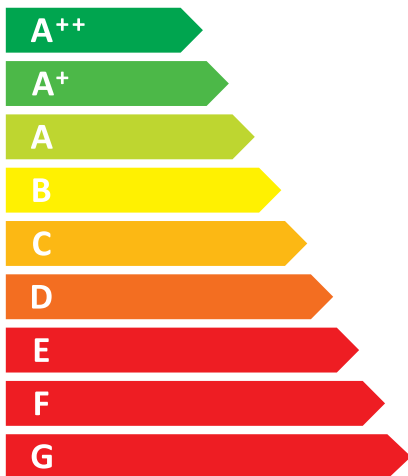

ENERG

енергия · ενεργεια

Element4

Ovation Bio -
Balanced flue

3,0
kW

ENERGIA · ЕНЕРГИЯ · ΕΝΕΡΓΕΙΑ · ENERGIJA · ENERGY · ENERGIE · ENERGI

2015/1186